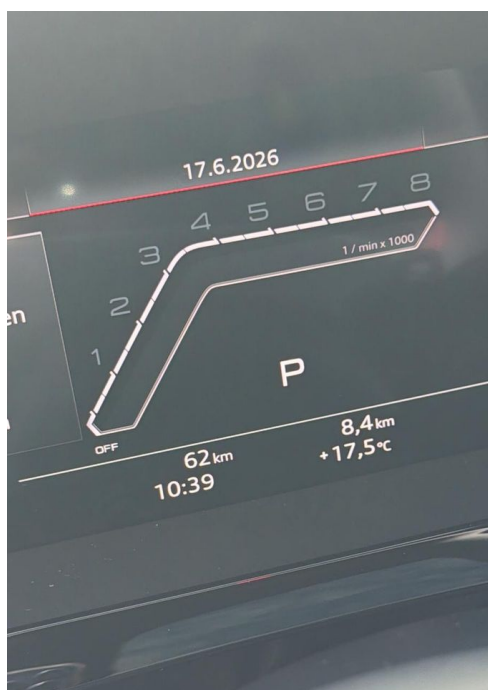

Audi RS3 SPORTBACK CERAMIC CARBON EXT&INT PANO

FULL!

Kontakt

Showroom
Wasserburger Landstr. 282
81827 München

Tel.:
E-Mail: info@medusa-sportwagen.de