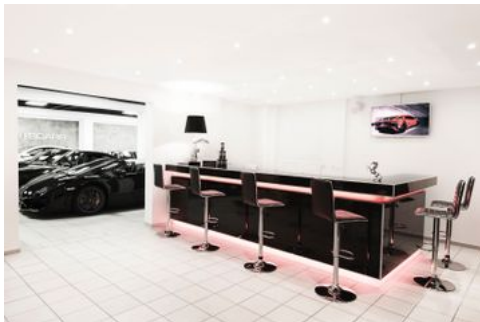

Lamborghini AVENTADOR SVJ 10F900 CARBON LIFT

SENSORUM FULL!

Kontakt

Showroom
Wasserburger Landstr. 282
81827 München

Tel.:
E-Mail: info@medusa-sportwagen.de