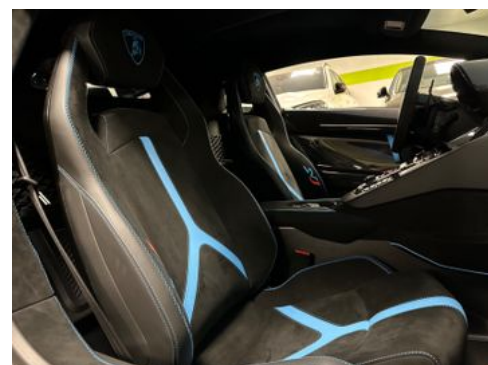

Lamborghini AVENTADOR SVJ 10F900 CARBON LIFT

SENSORUM FULL!

Kontakt

Showroom
Wasserburger Landstr. 282
81827 München

Tel.:
E-Mail: info@medusa-sportwagen.de