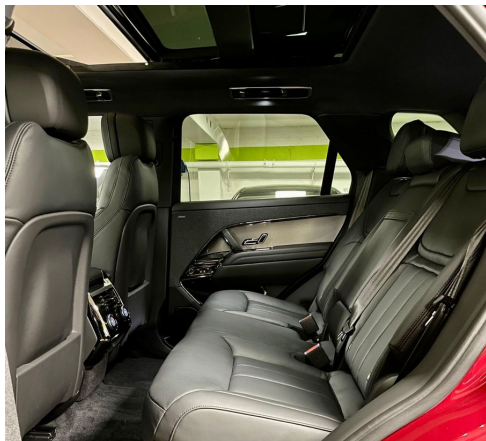

Land Rover RR SPORT D300 DYNAMIC SE BLACKPACK PANO

PROD22!

Kontakt

Showroom
Wasserburger Landstr. 282
81827 München

Tel.:
E-Mail: info@medusa-sportwagen.de