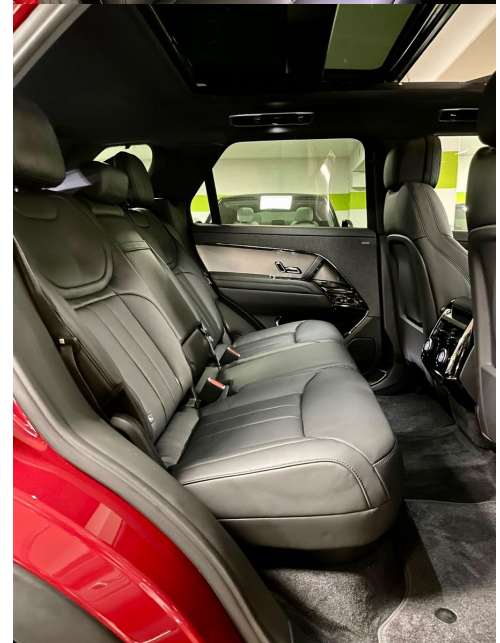

Land Rover RR SPORT D300 DYNAMIC SE BLACKPACK PANO

PROD22!

Kontakt

Showroom
Wasserburger Landstr. 282
81827 München

Tel.:
E-Mail: info@medusa-sportwagen.de