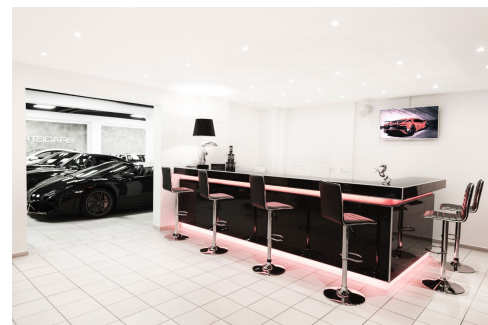

Land Rover RR SPORT D300 DYNAMIC SE BLACKPACK PANO

PROD22!

Kontakt

Showroom
Wasserburger Landstr. 282
81827 München

Tel.:
E-Mail: info@medusa-sportwagen.de