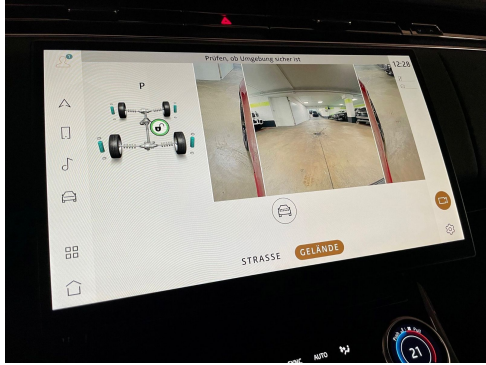

Land Rover RR SPORT D300 DYNAMIC SE BLACKPACK PANO

PROD22!

Kontakt

Showroom
Wasserburger Landstr. 282
81827 München

Tel.:
E-Mail: info@medusa-sportwagen.de