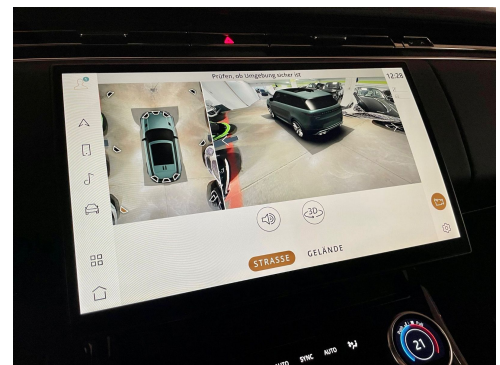

Land Rover RR SPORT D300 DYNAMIC SE BLACKPACK PANO

PROD22!

Kontakt

Showroom
Wasserburger Landstr. 282
81827 München

Tel.:
E-Mail: info@medusa-sportwagen.de