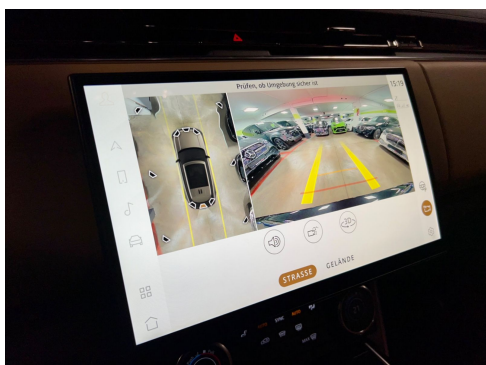

Land Rover RANGE ROVER VOGUE D350 HSE FOND TV

MASSAGE FULL!

Kontakt

Showroom
Wasserburger Landstr. 282
81827 München

Tel.:
E-Mail: info@medusa-sportwagen.de