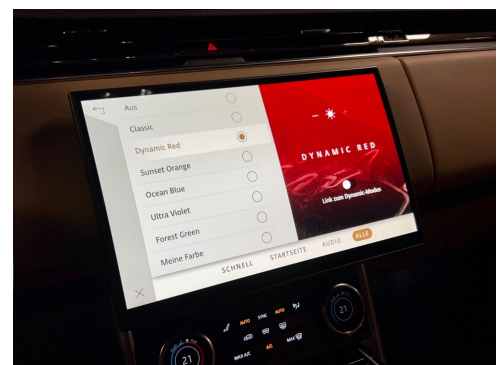

Land Rover RANGE ROVER VOGUE D350 HSE FOND TV

MASSAGE FULL!

Kontakt

Showroom
Wasserburger Landstr. 282
81827 München

Tel.:
E-Mail: info@medusa-sportwagen.de