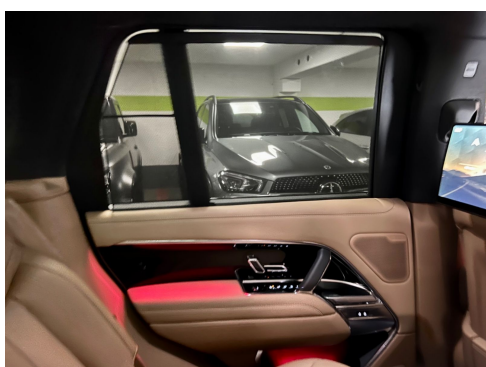

Land Rover RANGE ROVER VOGUE D350 HSE FOND TV

MASSAGE FULL!

Kontakt

Showroom
Wasserburger Landstr. 282
81827 München

Tel.:
E-Mail: info@medusa-sportwagen.de