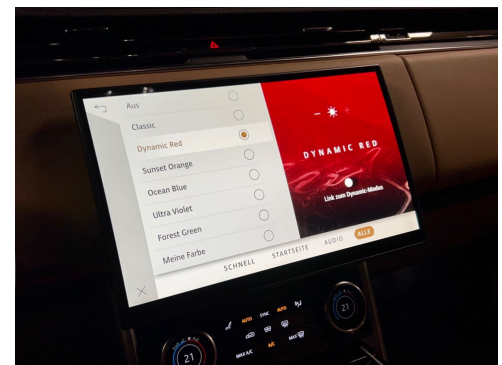

Land Rover RANGE ROVER VOGUE D350 HSE FOND TV

MASSAGE FULL!

Kontakt

Showroom
Wasserburger Landstr. 282
81827 München

Tel.:
E-Mail: info@medusa-sportwagen.de