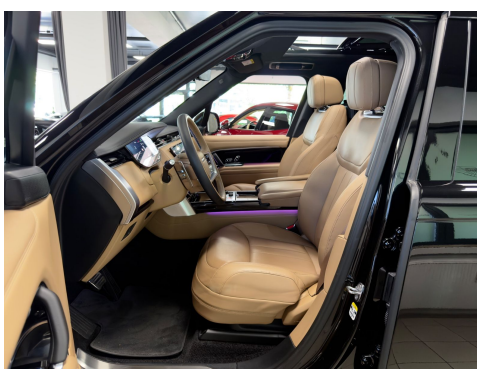

Land Rover RANGE ROVER VOGUE D350 HSE FOND TV

MASSAGE FULL!

Kontakt

Showroom
Wasserburger Landstr. 282
81827 München

Tel.:
E-Mail: info@medusa-sportwagen.de