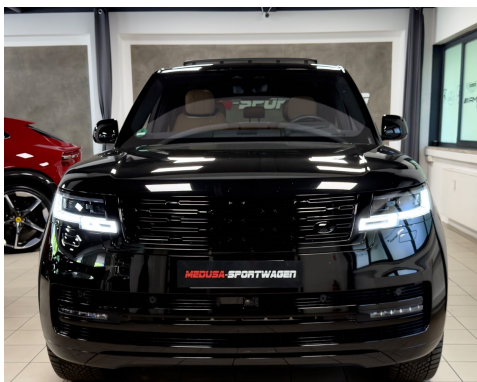

Land Rover RANGE ROVER VOGUE D350 HSE FOND TV

MASSAGE FULL!

Mitführen in Fahrzeugen in bestimmten Ländern.

Fahrzeugbilder

Kontakt

Showroom
Wasserburger Landstr. 282
81827 München

Tel.:
E-Mail: info@medusa-sportwagen.de