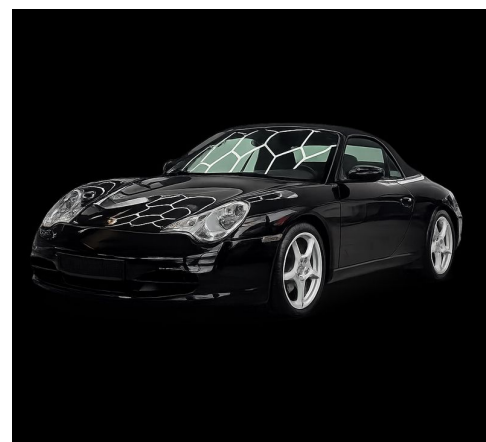

Porsche 996 CARRERA CABRIO 320PS LEDER BOSE CAMERA TRAUM

Details

Preis **29.999 €**

Hersteller	Porsche
Modell	996
Leistung	235 kW / 320 PS
Leistung	320
Kilometerstand	129.800 km
Kraftstoff	Benzin
Anzahl Sitze	4
Anzahl Türen	2/3
Getriebe	Automatik
Erstzulassung	07/2003
Farbe	Schwarz
Innenbereich	Vollleder

Ausstattung

- Metallic
- Elektr. Fensterheber
- ABS
- Scheckheftgepflegt
- Sportsitze
- Bluetooth
- Elektr. Sitzeinstellung
- Traktionskontrolle
- Armlehne
- Soundsystem
- Sommerreifen
- Musikstreaming integriert
- Kamera
- Leichtmetallfelgen
- Elektr. Wegfahrsperrung
- ESP
- Sitzheizung
- Elektr. Seitenspiegel
- Bordcomputer
- Freisprecheinrichtung
- Nichtraucher-Fahrzeug
- Lederlenkrad
- Touchscreen
- Apple CarPlay
- HU neu
- Klimaautomatik
- Zentralverriegelung
- Servolenkung
- Navigationssystem
- Regensensor
- Sportpaket
- CD-Spieler
- Nebelscheinwerfer
- Alarmanlage
- Schaltwippen
- USB
- Android Auto
- Parksensoren hinten
- Tempomat

Kontakt

Showroom
Wasserburger Landstr. 282
81827 München

Tel.:
E-Mail: info@medusa-sportwagen.de

Porsche 996 CARRERA CABRIO 320PS LEDER BOSE CAMERA TRAUM

- Tuner/Radio

- Xenonscheinwerfer

- Notrad

Fahrzeugbeschreibung

Fahrzeugbilder

Kontakt

Showroom
Wasserburger Landstr. 282
81827 München

Tel.:
E-Mail: info@medusa-sportwagen.de

**Porsche 996 CARRERA CABRIO 320PS LEDER BOSE CAMERA
TRAUM**

Kontakt

Showroom
Wasserburger Landstr. 282
81827 München